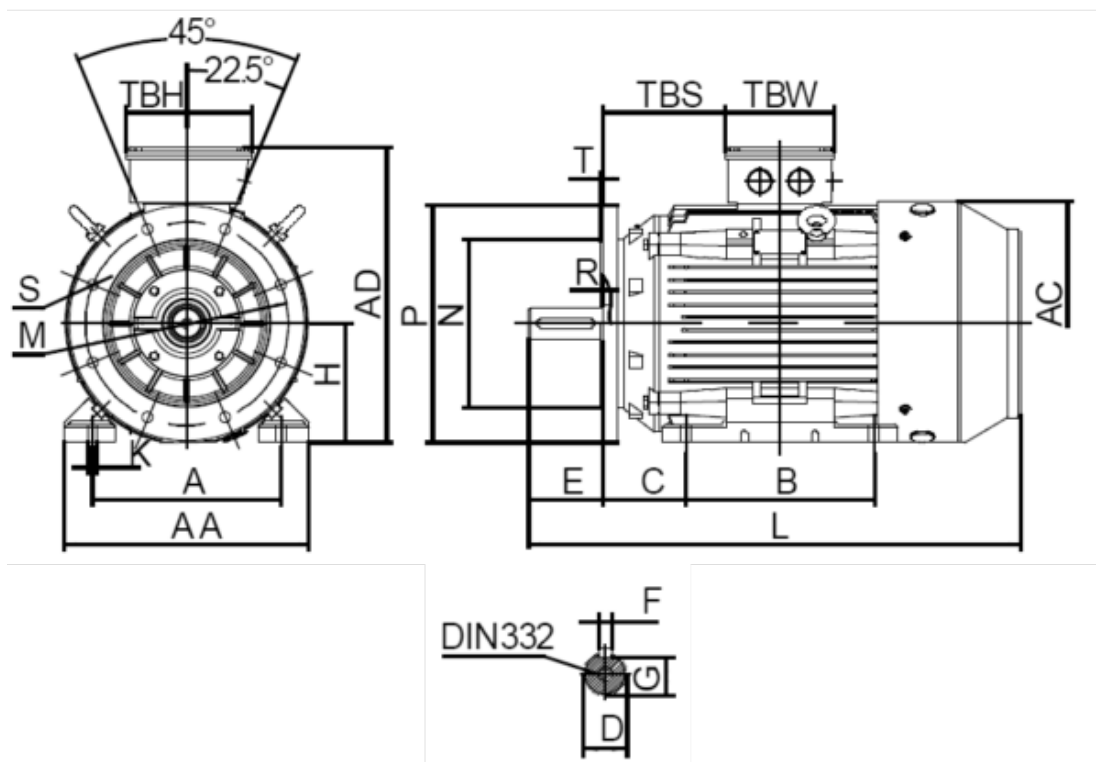

Varenummer: 250303000627
 Beskrivelse: Kleedrive T3C 225M-6 30.0KW 900 o/min
 3x400/690V 50HZ IP55 B35 Eff=92,9%

Mål

A = 356	F = 18	TBW = 186
AA = 440	G = 53	
AC = Ø459	H = 225	
AD = 558	HD = 333	
B = 311	K = Ø19	
C = 149	L = 835	
D = Ø60	TBH = 233	
E = 140	TBS = 211.5	